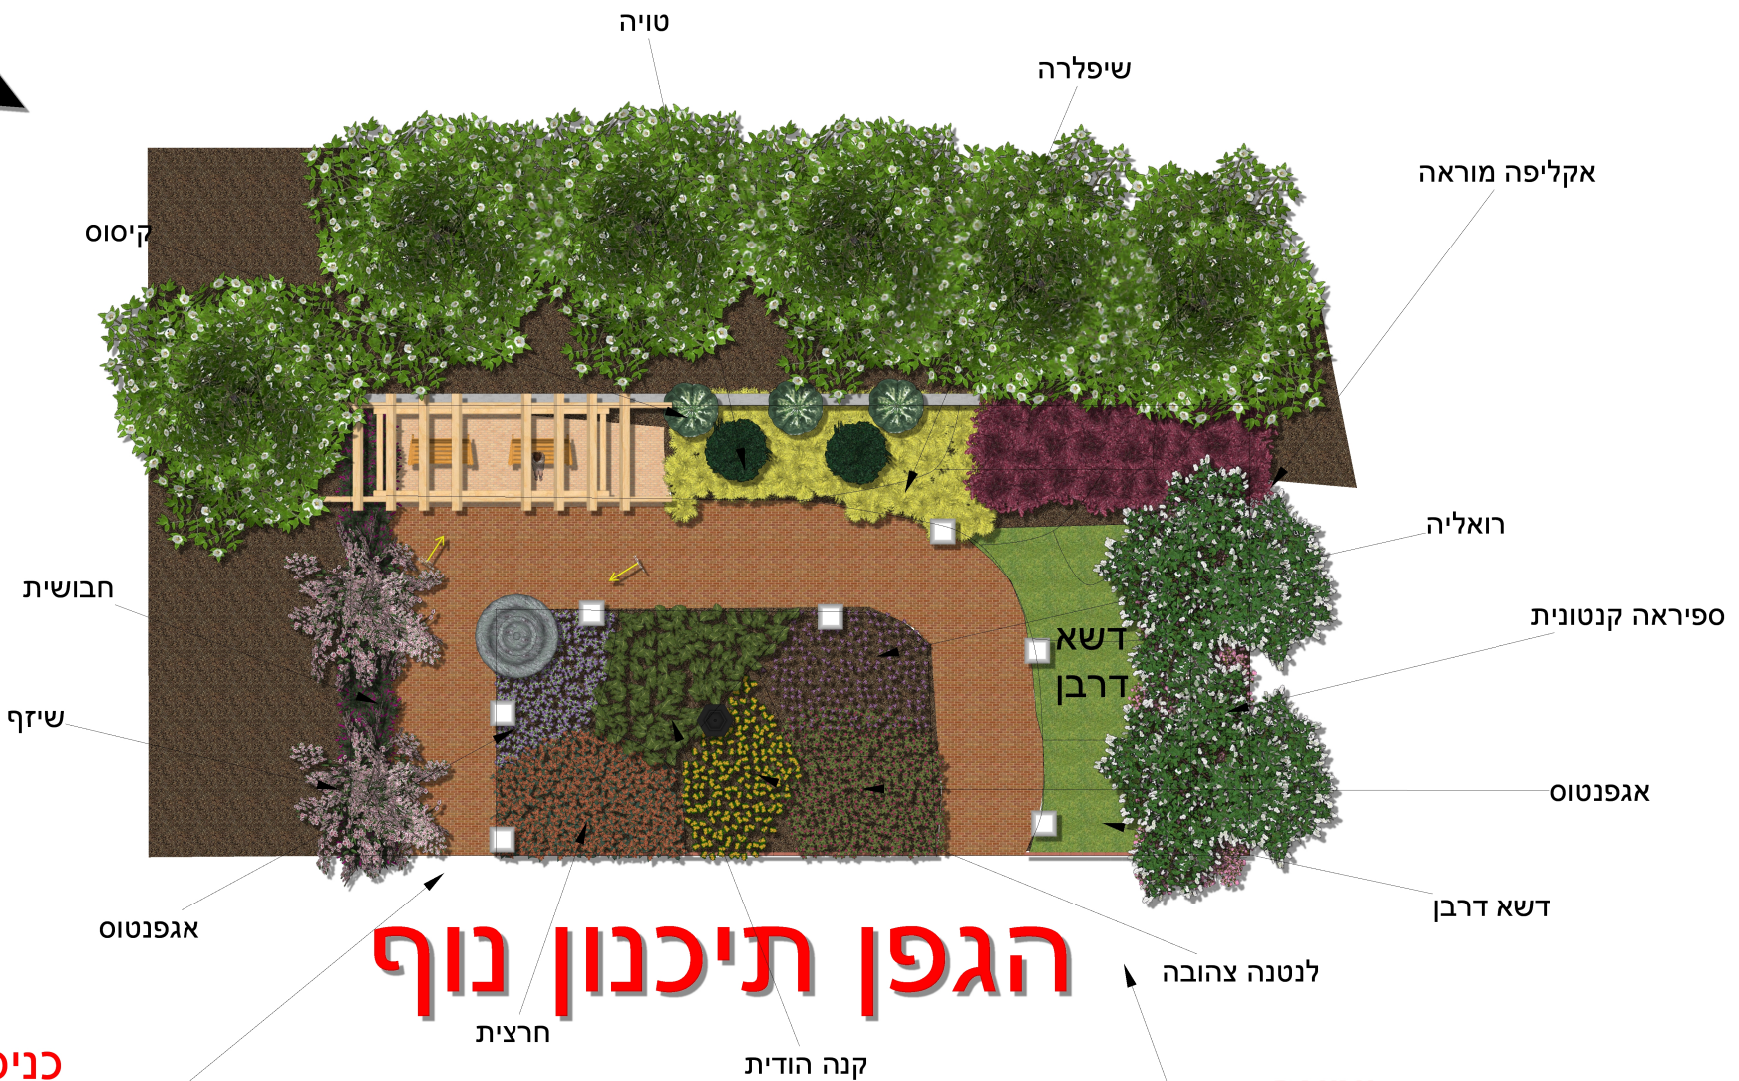

תאריך: 16.1.23  
תוכנית כללית  
לביצוע

סקר עצים - הדמיה - תיכנון  
**הגפן תיכנון נוף**  
גפני דוד הנדסאי אדריכלות נוף גוזם מומחה

אתר: Hagefen.co.il  
טל' 0524840481  
E-mail: David12121965@gmil.com

# משפ' כהן

רשימת צמחיה			
סימון	יח' כמות	שם הצמח	גודל
	200	לנטנה צהובה	כוסית
	1	טויה	גודל 6
	200	חאליה	גודל 3
	6	גמנוליה	גודל 9
	182	אגפנטוס אפריקאי	גודל 3
	200	אגפנטוס אפיראי	גודל 4
	2	שיזף פיסרדי	גודל 8.5
	3	קיסוס	גודל 3
	27	ברבריס	גודל 4
	2	לגסטרמיה הודית	גודל 6
	144	קנה הודית	גודל 4
	1	טויה מזרחית	גודל 6
	36	ספיראה קנטונית	גודל 4
	253	חרצית	גודל 4
	38	חבושית	גודל 4
	91	שיפלה מגוונת	גודל 4